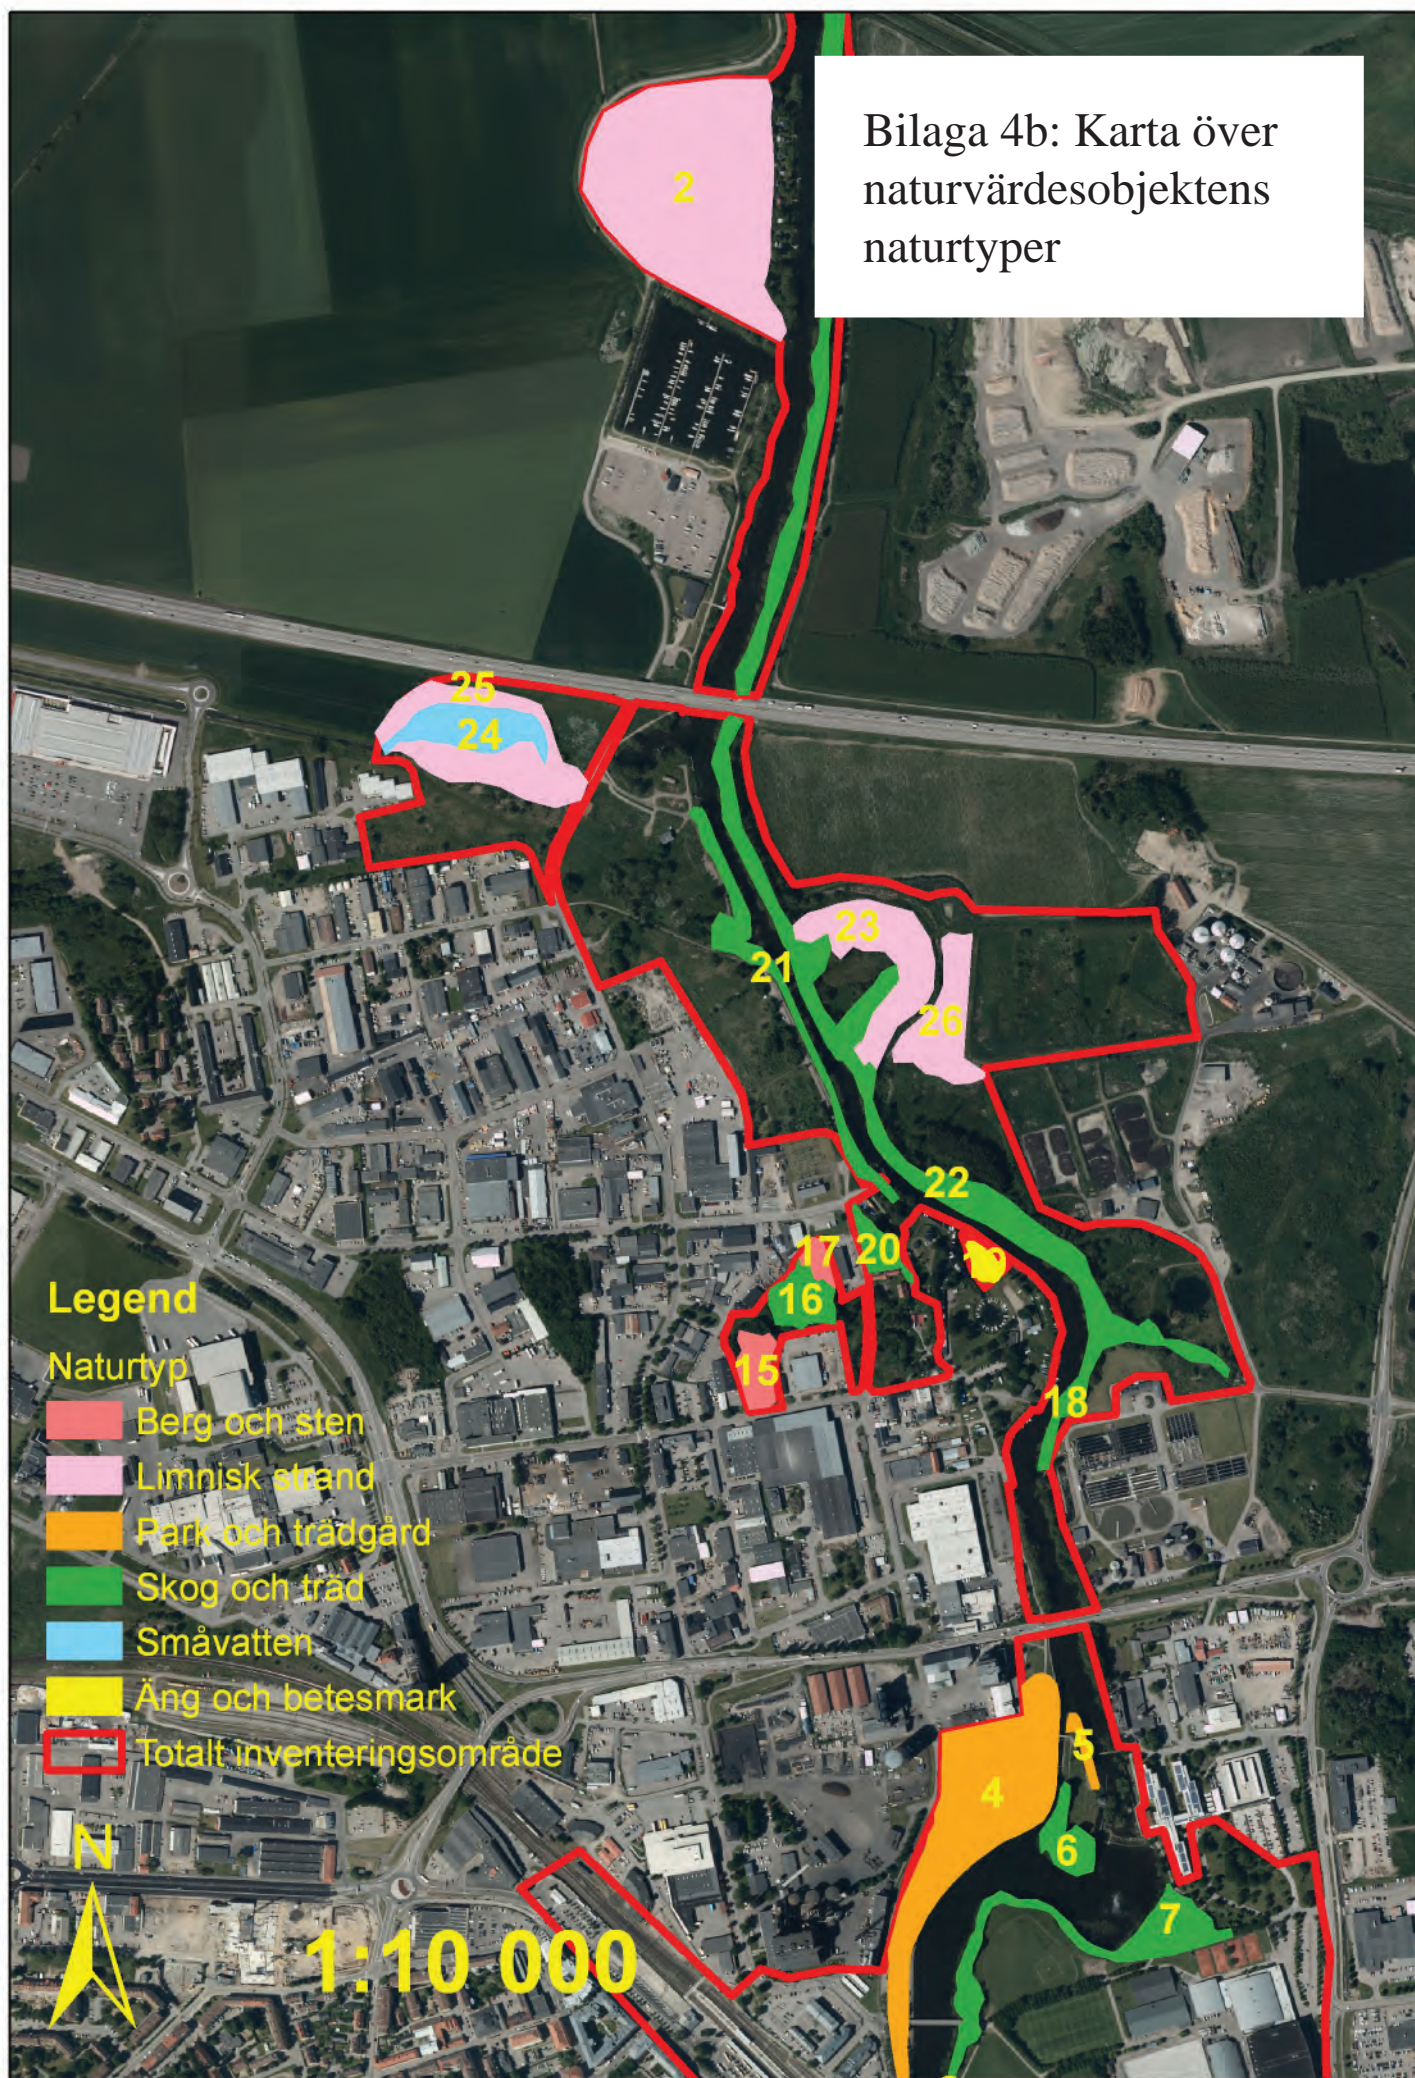

Bilaga 4b: Karta över naturvärdesobjektens naturtyper