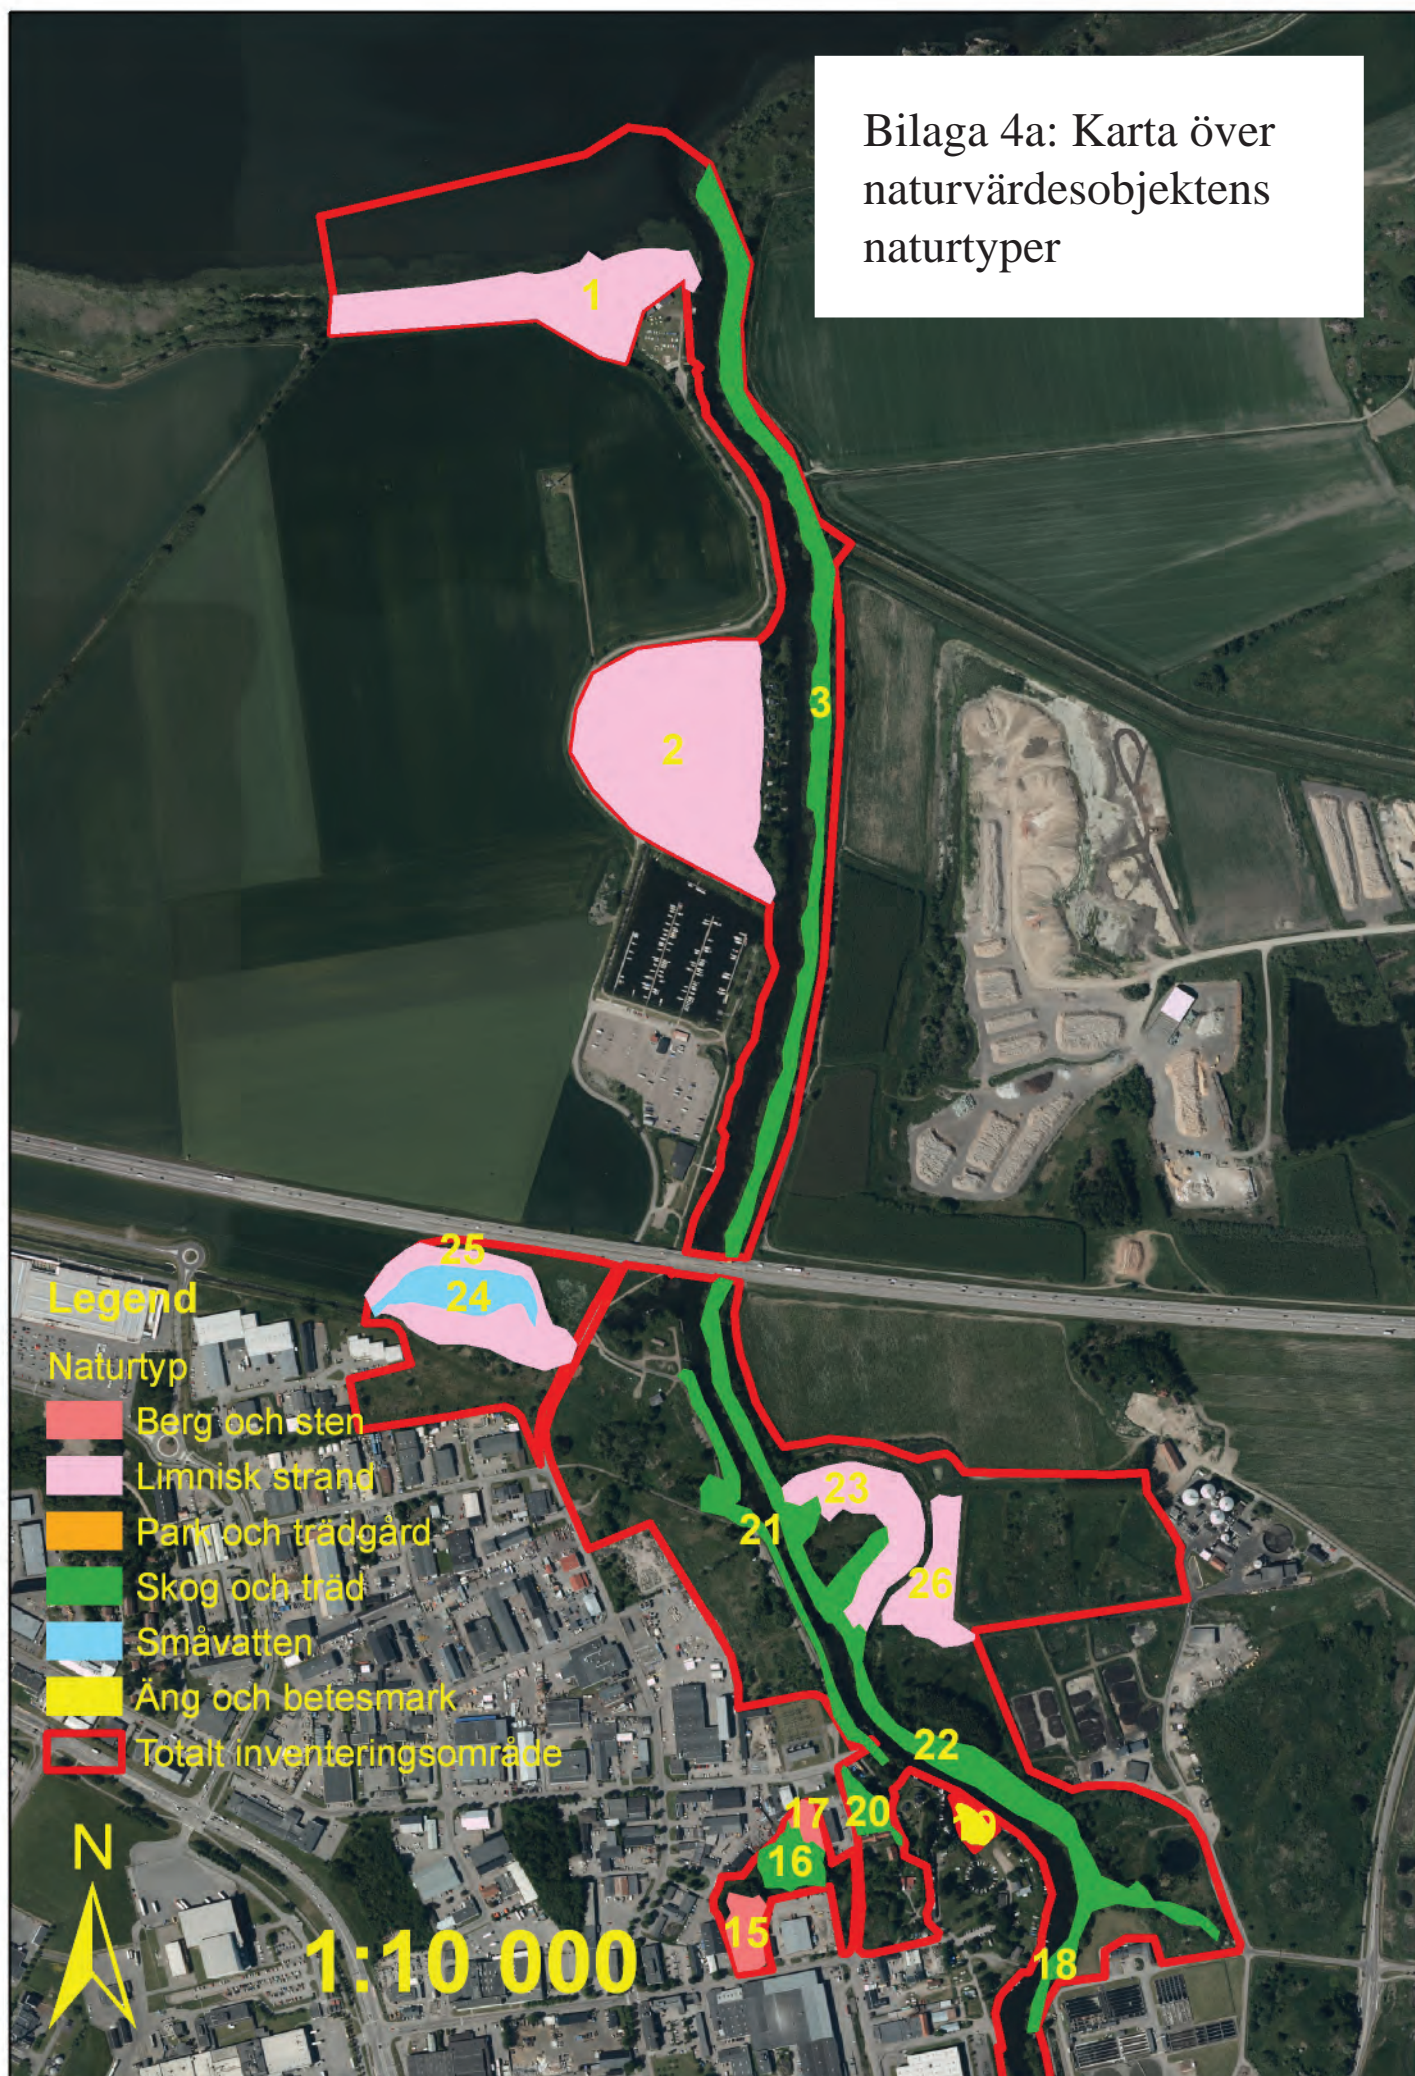

Bilaga 4a: Karta över naturvärdesobjektens naturtyper