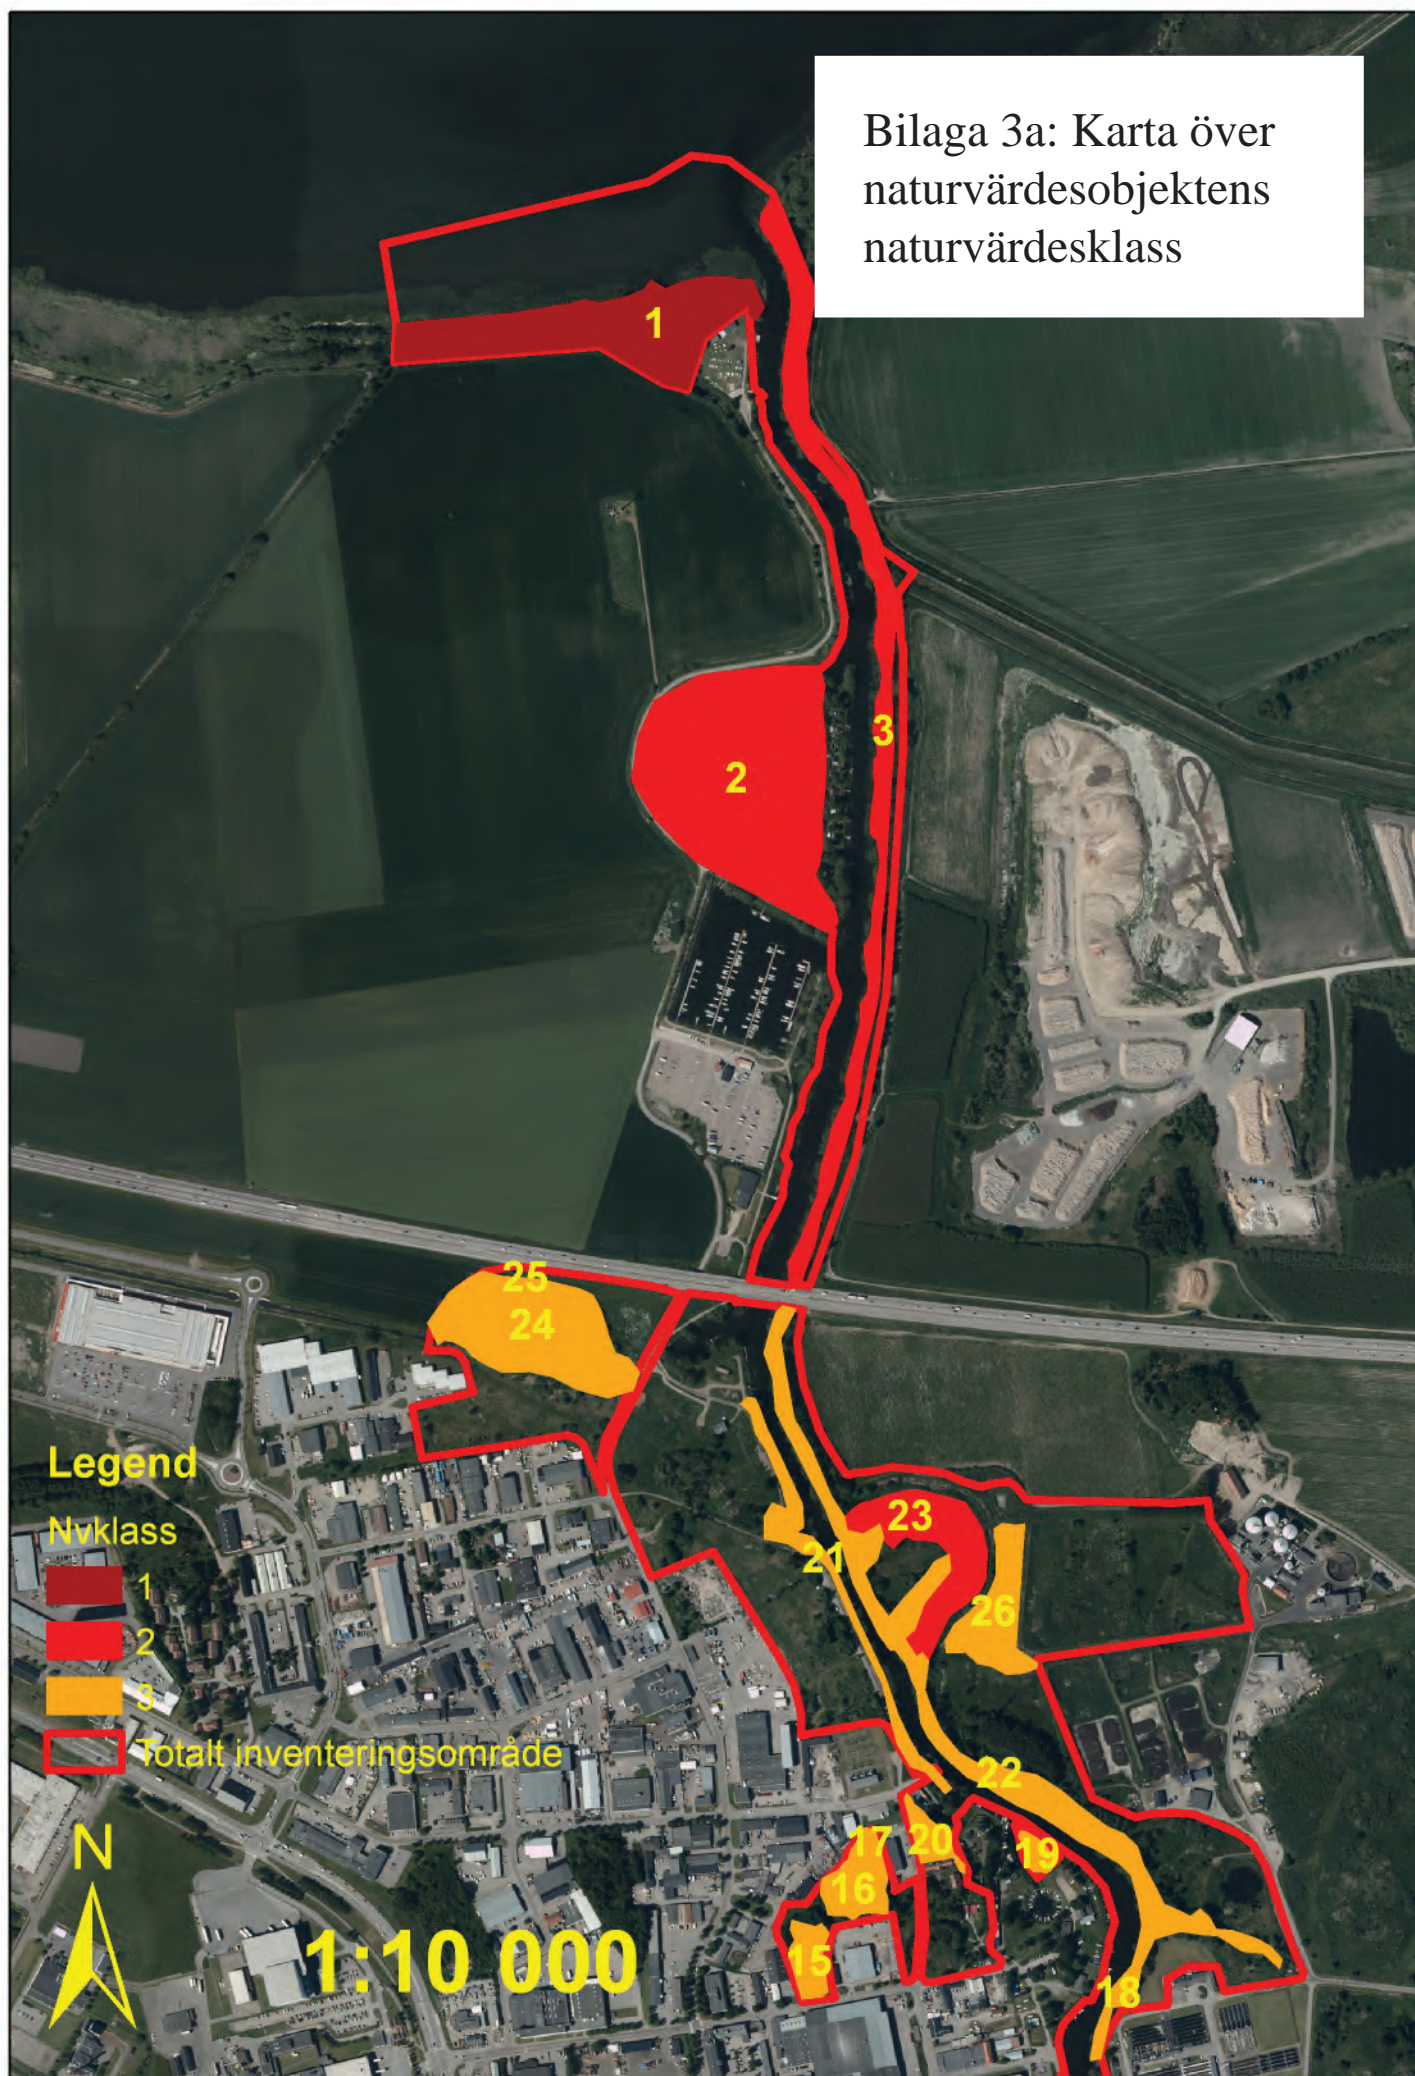

Bilaga 1: Karta över inventeringsområdet

1:20 000

Legend

Totalt inventeringsområde

Bilaga 2a: Karta över naturvärdesobjekten

Bilaga 2b: Karta över naturvärdesobjekten

Legend

- Naturvärdesobjekt_Stängån
- Totalt inventeringsområde

1:10 000

Bilaga 2c: Karta över naturvärdesobjekten

Bilaga 3a: Karta över naturvärdesobjektens naturvärdesklass

Bilaga 3b: Karta över naturvärdesobjektens naturvärdesklass

Bilaga 3c: Karta över naturvärdesobjektens naturvärdesklass