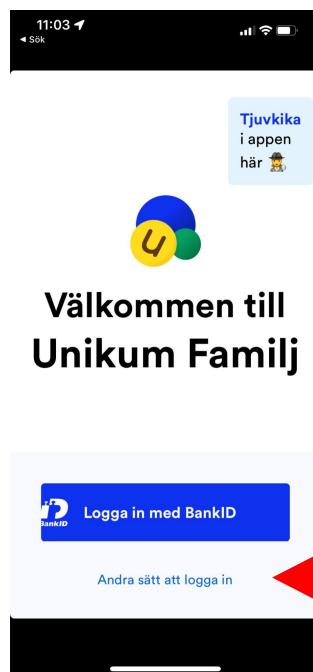

## Μέσω της εφαρμογής

1) Πηγαίνετε στο App Store (αν έχετε iPhone) ή στο Play Store (αν έχετε συσκευή Android).

2) Ψάξτε την εφαρμογή “Unikum Familj” και κατεβάστε την.

### Αν έχετε BankID

3a) Πατήστε την επιλογή “*Logga in med BankID*”.

4a) Συνδεθείτε με τη βοήθεια του BankID.

### Αν δεν έχετε BankID

3b) Πατήστε την επιλογή “*Andra sätt att logga in*”.

4b) Βρείτε στη λίστα το “*Linköpings kommun*” και επιλέξτε το.

5b) Στην συνέχεια επιλέξτε από τη λίστα τον τρόπο με τον οποίο θέλετε να συνδεθείτε.