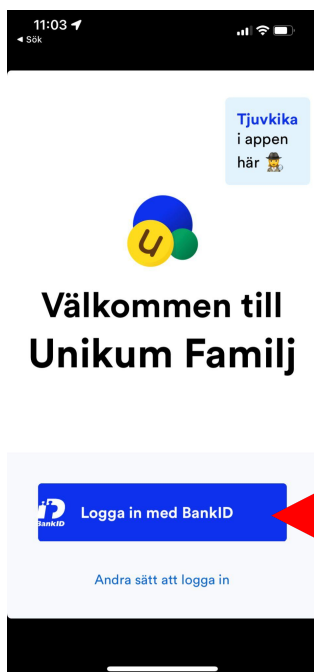

## Μέσω της εφαρμογής

1) Πηγαίνετε στο App Store (αν έχετε iPhone) ή στο Play Store (αν έχετε συσκευή Android).

2) Ψάξτε την εφαρμογή “Unikum Familj” και κατεβάστε την.

### Αν έχετε BankID

3a) Πατήστε την επιλογή “*Logga in med BankID*”.

4a) Συνδεθείτε με τη βοήθεια του BankID.