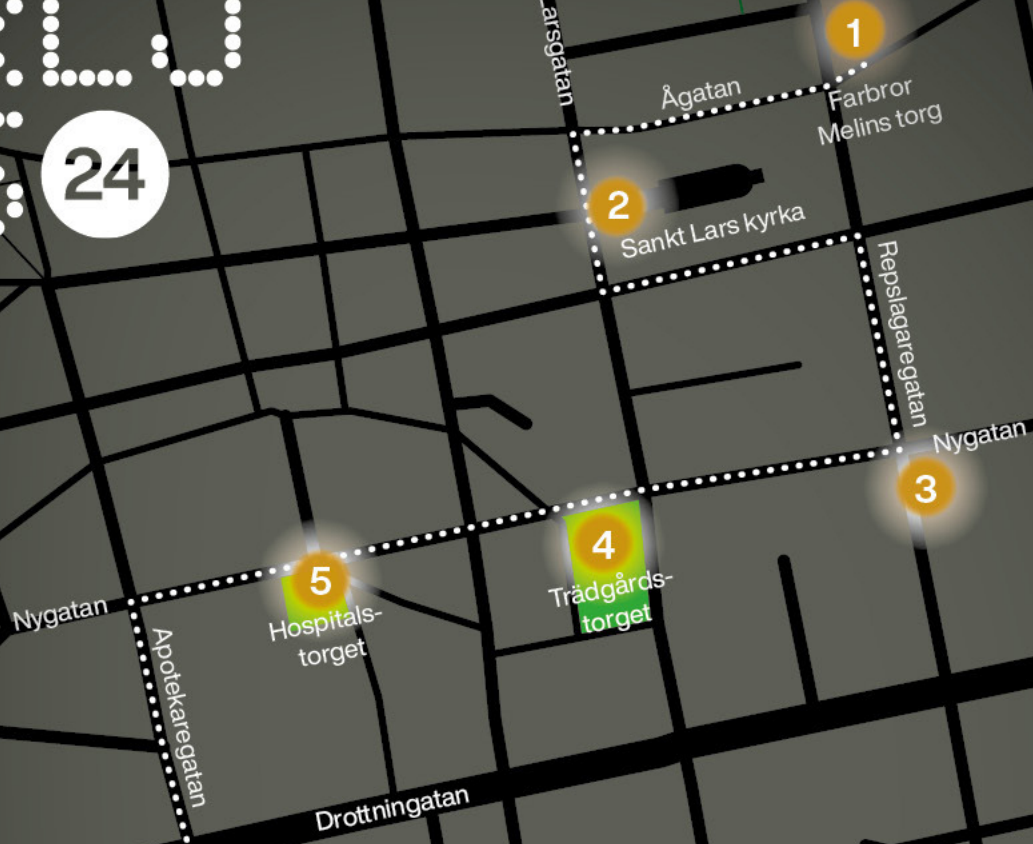

# VINTERLJUS

24

## Vinterljus 2024

Ljusverken är tända varje dag klockan 16:00–22:00

1. Echo
2. Sagan om S:t Lars tornet
3. Ett sagolikt Linköping
4. Låt hjärtat va med!
5. Galleri Hospitalet
6. Älvornas träd
7. Waveforms
8. En stjärnhimmel av idéer
9. Skogens viskningar
- \* Gyllene skuggspel

**Linköping**

Där idéer blir verklighet