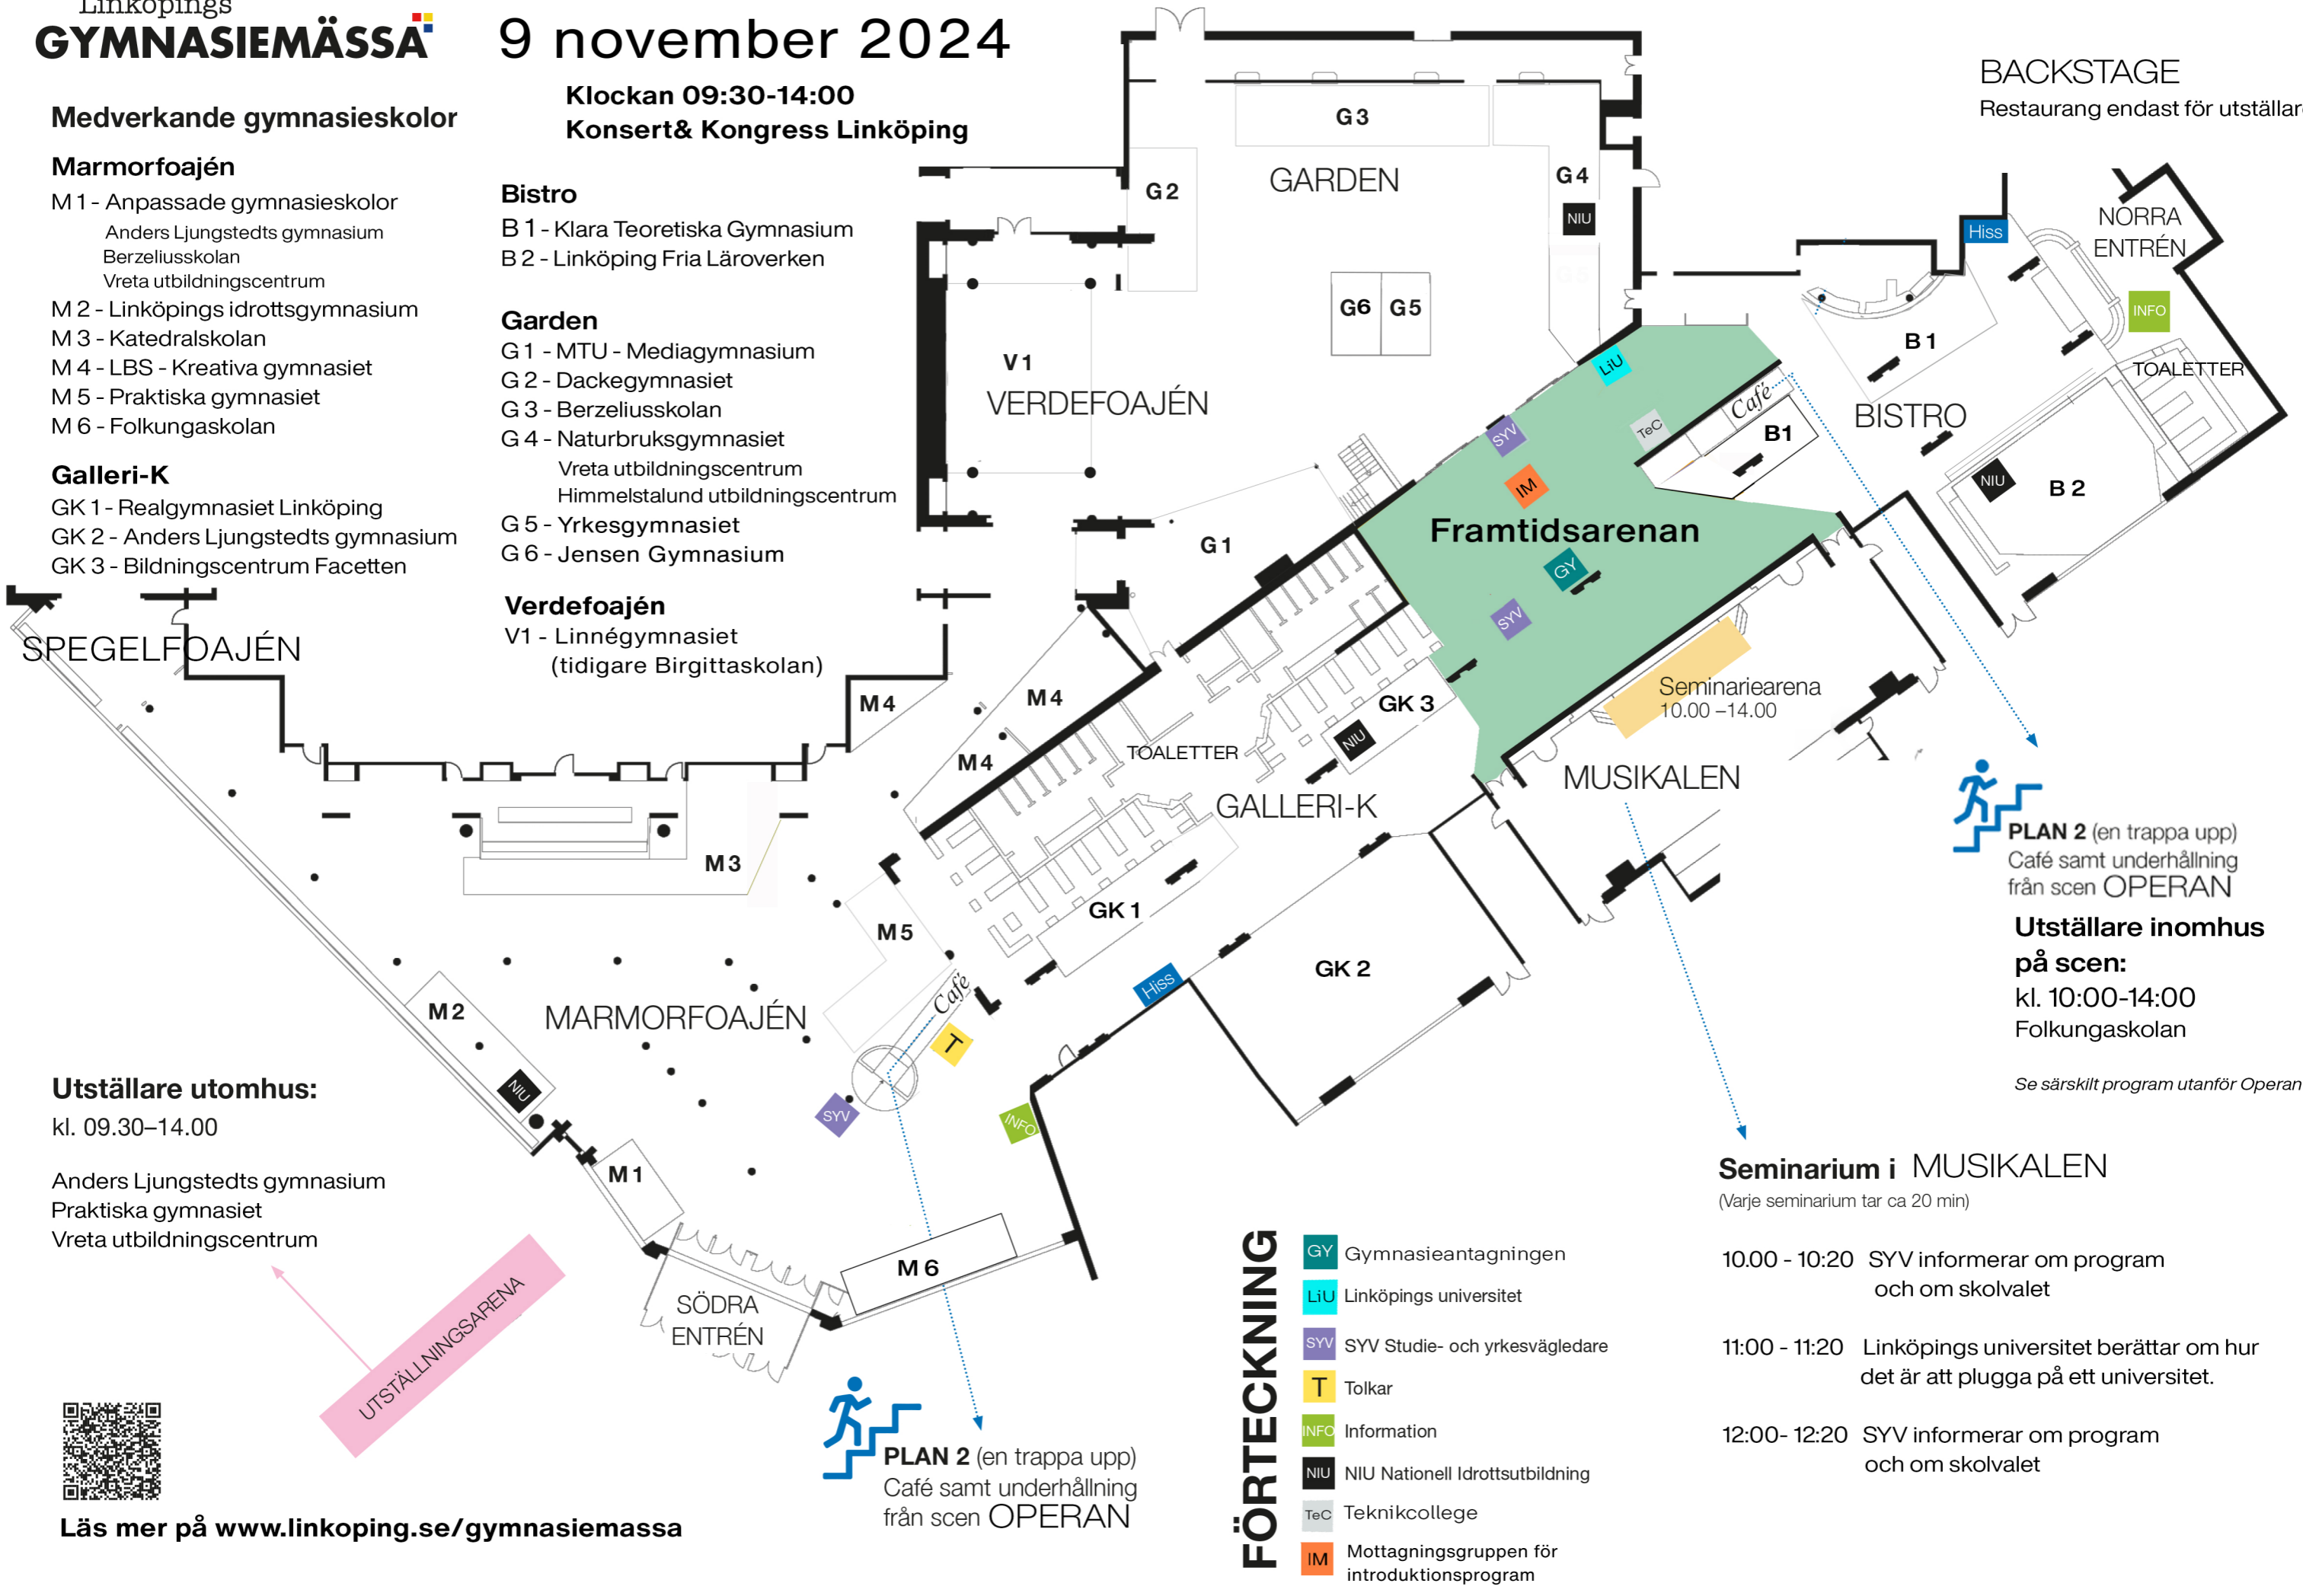

Galleri-K

- GK 1 - Realgymnasiet Linköping
- GK 2 - Anders Ljungstedts gymnasium
- GK 3 - Bildningscentrum Facetten

Bistro

- B 1 - Klara Teoretiska Gymnasium
- B 2 - Linköping Fria Läroverken

Garden

- G 1 - MTU - Mediagymnasium
- G 2 - Dackegymnasiet
- G 3 - Berzeliusskolan
- G 4 - Naturbruksgymnasiet
Vreta utbildningscentrum
Himmelstalund utbildningscentrum
- G 5 - Yrkesgymnasiet
- G 6 - Jensen Gymnasium

Verdefoajén

- V1 - Linnégymnasiet
(tidigare Birgittaskolan)

BACKSTAGE
Restaurang endast för utställare

Utställare utomhus:

kl. 09.30-14.00

- Anders Ljungstedts gymnasium
Praktiska gymnasiet
Vreta utbildningscentrum