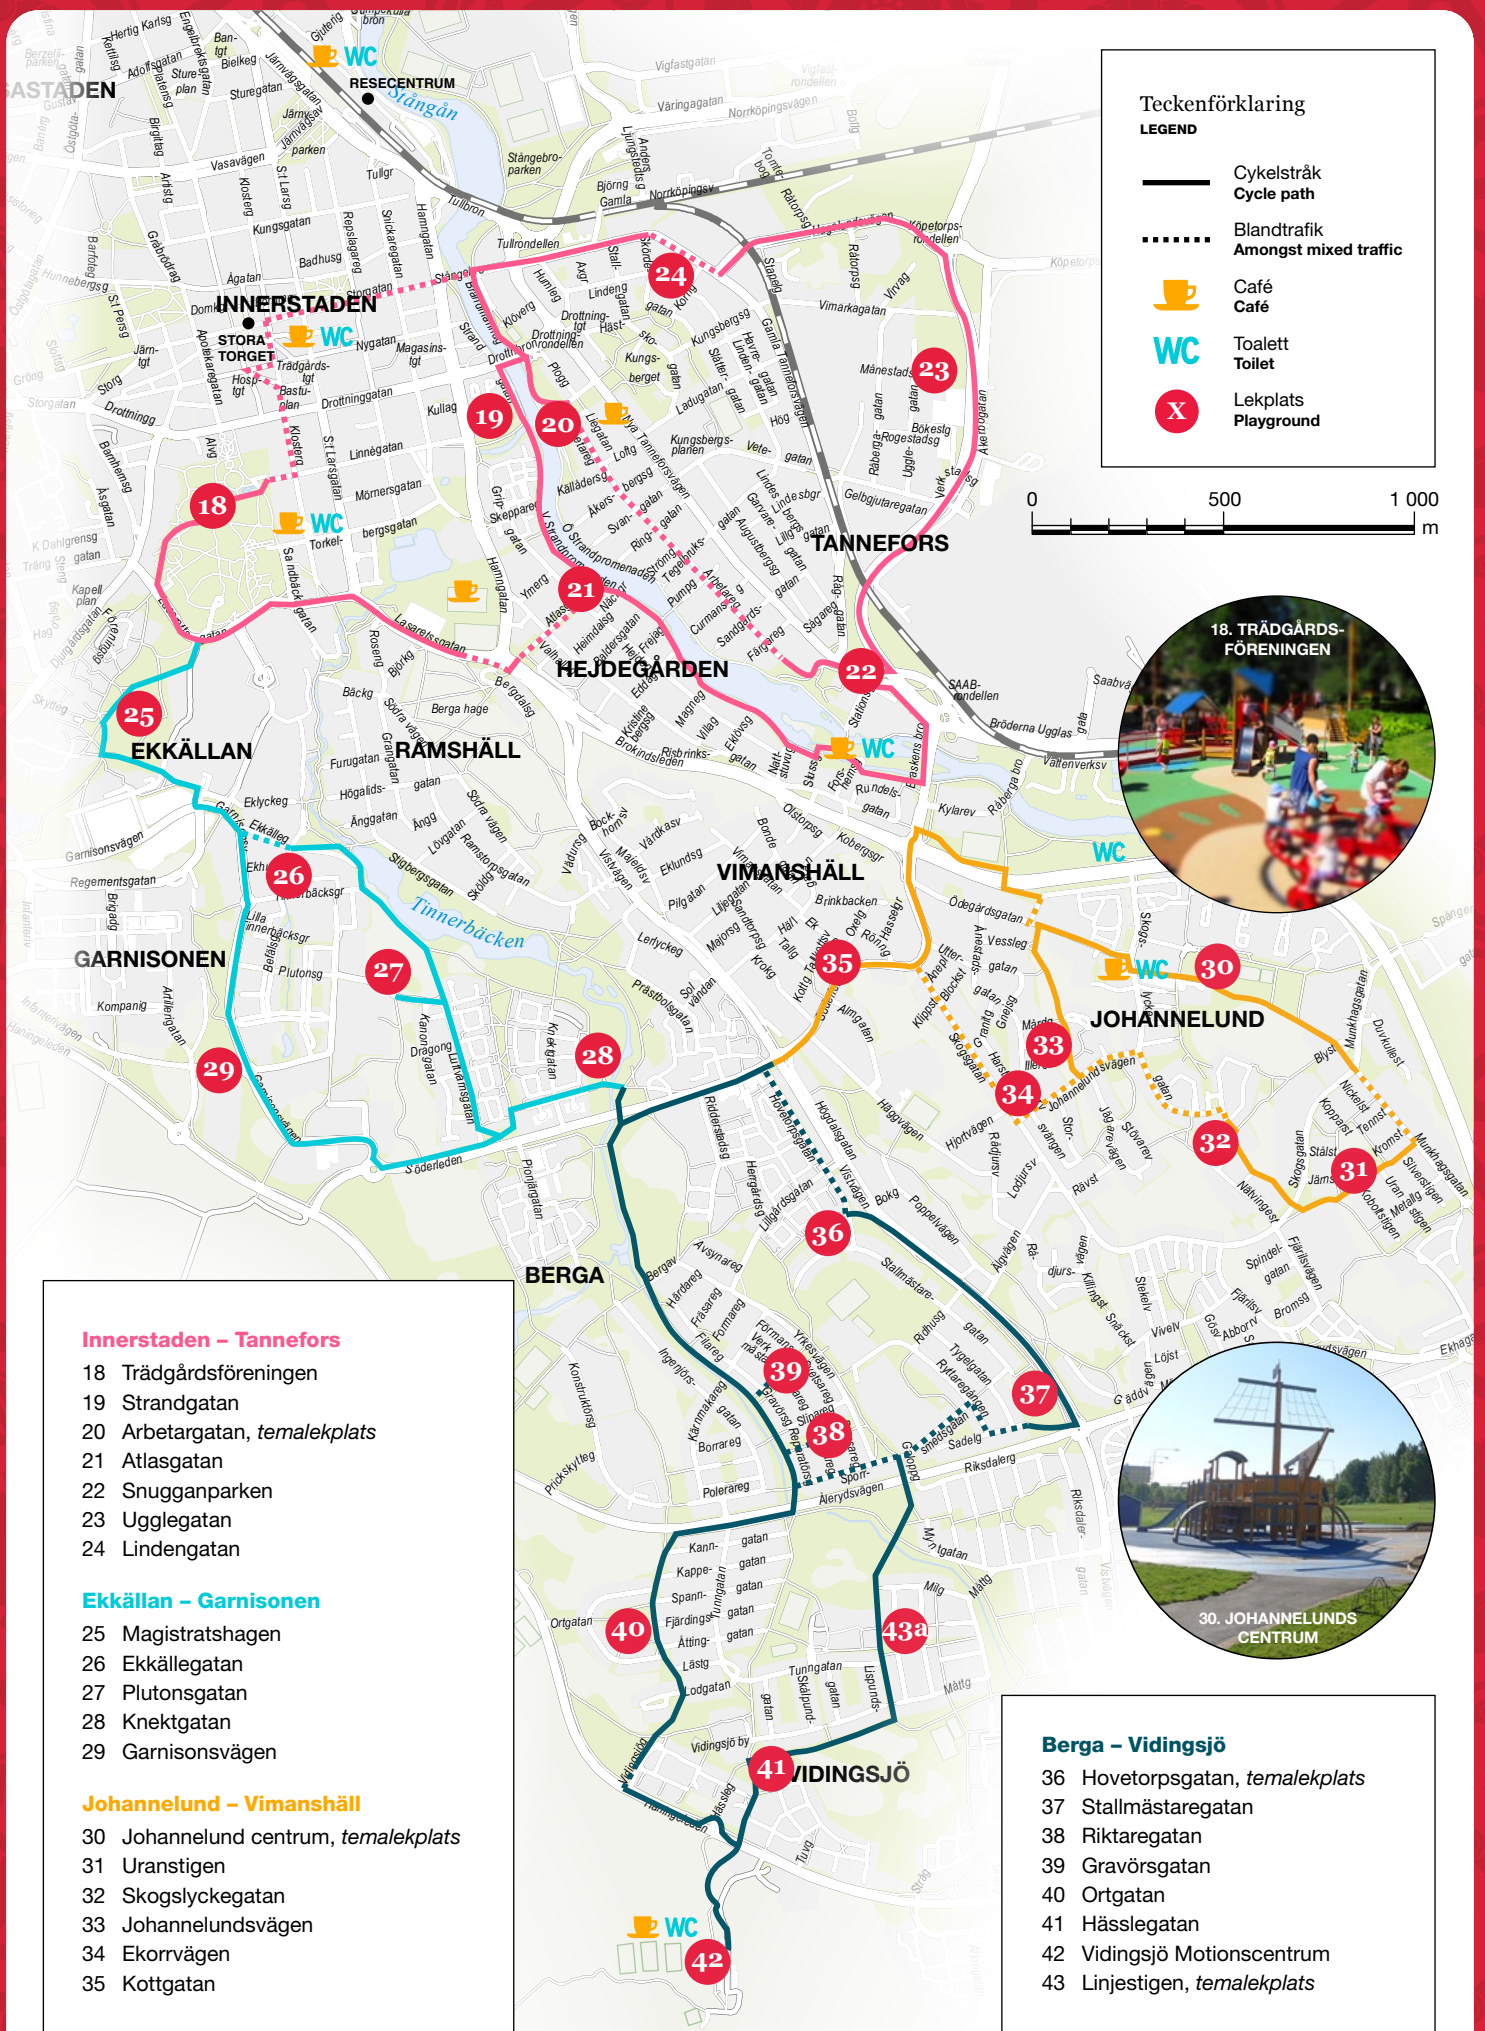

Hemestra på cykel i Linköping – LEKA

STAYCATION BY BIKE IN LINKÖPING – PLAY

Teckenförklaring
LEGEND

- Cykelstråk
Cycle path
- Blandtrafik
Amongst mixed traffic
- Café
- Toalett
Toilet
- Lekplats
Playground

- Skäggetorp – Ryd – Gottfridsberg**
- 1 Rosendalsskolan
 - 2 Skattegården
 - 3 Skäggetorp centrum
 - 4 Stiglötsgatan
 - 5 Heidenstams gata
 - 6 Björnkärsskolan
 - 7 Ryds aktivitetspark
 - 8 Ryd Motionscentrum
 - 9 Fridhemsparken, vattenlek
 - 10 Tornhagsparken Skedagatan, temalekplats
 - 11 Lektorshagen Västanågatan, temalekplats
 - 12 Åbylundsparken Stensättaregatan, vattenlek
- Valla**
- 13 Lill-Valla
 - 14 Vikingaskeppet, Vallastaden
 - 15 Trumslagaregatan
 - 16 Fridtunaparken
 - 17 Johannesborgsparken

Teckenförklaring

LEGEND

- Cykelstråk
Cycle path
- Blandtrafik
Amongst mixed traffic
- Café
Café
- Toalett
Toilet
- Lekplats
Playground

Innerstaden - Tannefors

- 18 Trädgårdsföreningen
- 19 Strandgatan
- 20 Arbetargatan, *temalekplats*
- 21 Atlasgatan
- 22 Snugganparken
- 23 Ugglegatan
- 24 Lindengatan

Berga - Vidingsjö

- 36 Hovetorpsgatan, *temalekplats*
- 37 Stalmästaregatan
- 38 Riktaregatan
- 39 Gravörsgatan
- 40 Ortgatan
- 41 Hässlegatan
- 42 Vidingsjö Motionscentrum
- 43 Linjestigen, *temalekplats*