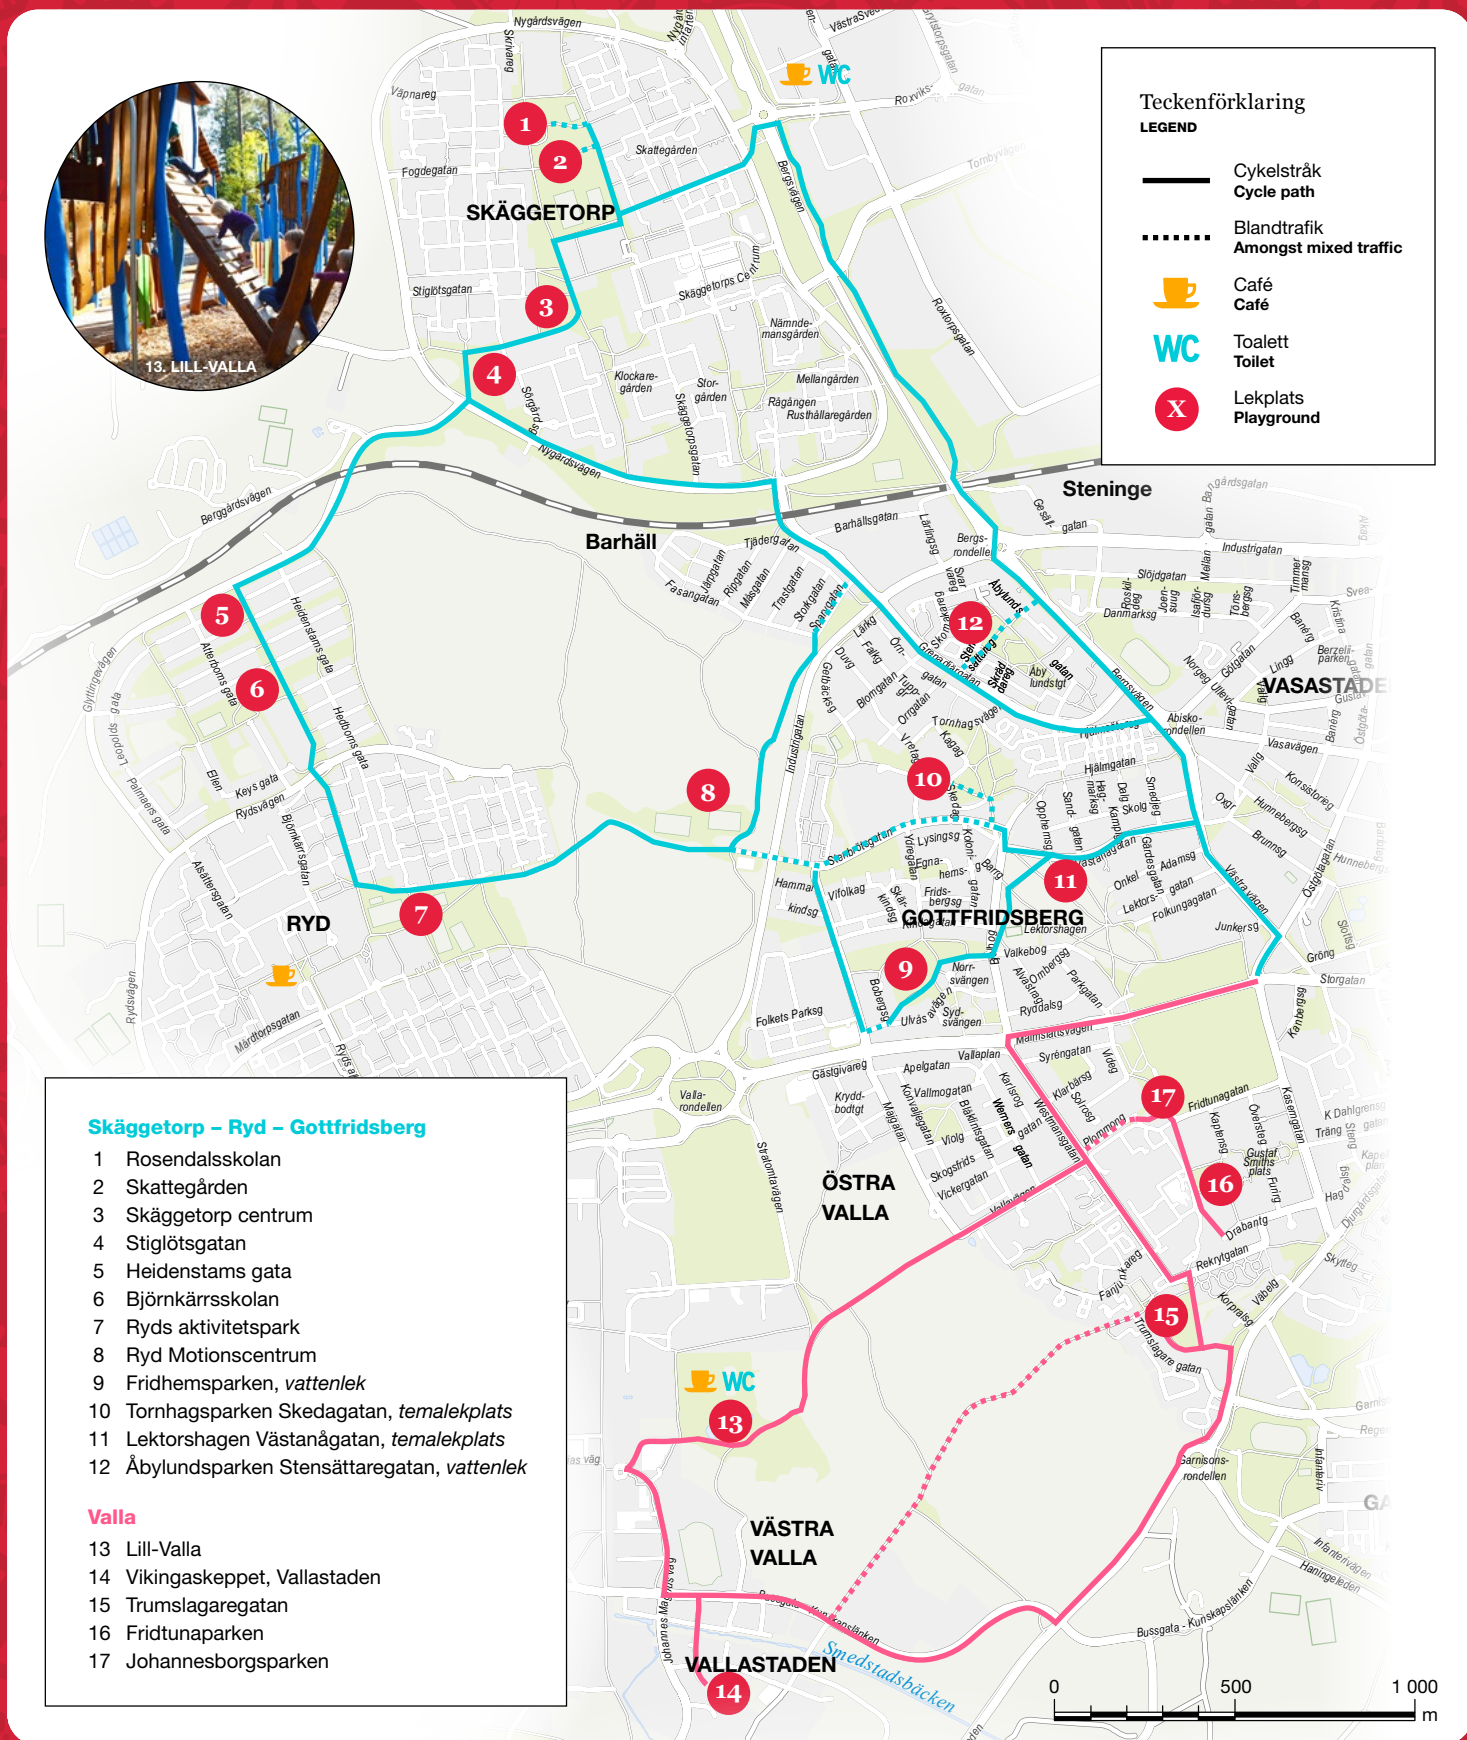

Hemestra på cykel i Linköping – LEKA

STAYCATION BY BIKE IN LINKÖPING – PLAY

Teckenförklaring
LEGEND

- Cykelstråk
Cycle path
- Blandtrafik
Amongst mixed traffic
- Café
- Toalett
Toilet
- Lekplats
Playground

- Skäggetorp – Ryd – Gottfridsberg**
- 1 Rosendalsskolan
 - 2 Skattegården
 - 3 Skäggetorp centrum
 - 4 Stiglötsgatan
 - 5 Heidenstams gata
 - 6 Björnkärsskolan
 - 7 Ryds aktivitetspark
 - 8 Ryd Motionscentrum
 - 9 Fridhemsparken, vattenlek
 - 10 Tornhagsparken Skedagatan, temalekplats
 - 11 Lektorshagen Västanågatan, temalekplats
 - 12 Åbylundsparken Stensättaregatan, vattenlek
- Valla**
- 13 Lill-Valla
 - 14 Vikingaskeppet, Vallastaden
 - 15 Trumslagaregatan
 - 16 Fridtunaparken
 - 17 Johannesborgsparken

Teckenförklaring

LEGEND

- Cykelstråk
Cycle path
- Blandtrafik
Amongst mixed traffic
- Café
Café
- Toalett
Toilet
- Lekplats
Playground

Innerstaden - Tannefors

- 18 Trädgårdsföreningen
- 19 Strandgatan
- 20 Arbetargatan, *temalekplats*
- 21 Atlasgatan
- 22 Snugganparken
- 23 Ugglegatan
- 24 Lindengatan

Berga - Vidingsjö

- 36 Hovetorpsgatan, *temalekplats*
- 37 Stalmästaregatan
- 38 Riktaregatan
- 39 Gravörsgatan
- 40 Ortgatan
- 41 Hässlegatan
- 42 Vidingsjö Motionscentrum
- 43 Linjestigen, *temalekplats*